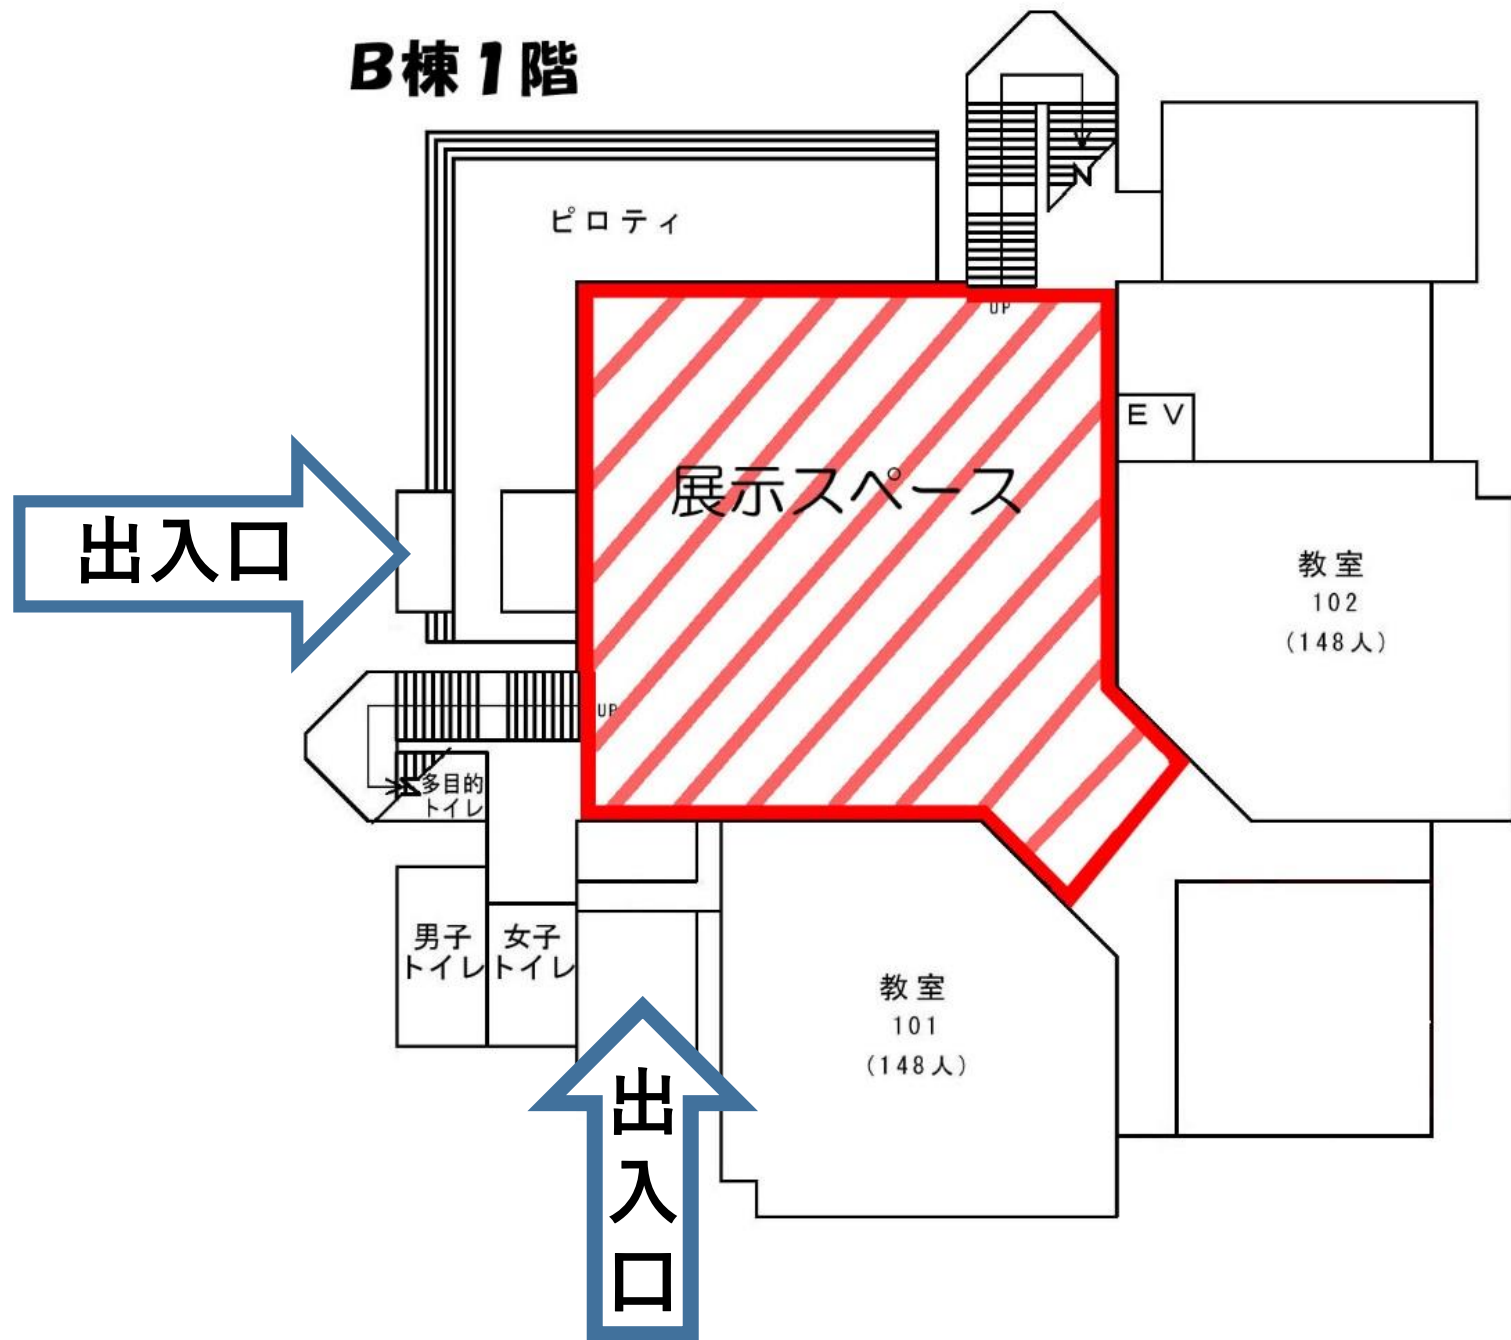

B棟 1階

出入口

展示スペース

教室
102
(148人)

教室
101
(148人)

出入口

男子
トイレ

女子
トイレ

多目的
トイレ

UP

UP

EV

N

S

ピロティ